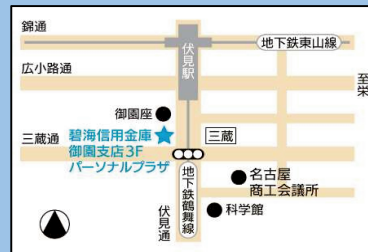

## 碧海信用金庫 パーソナルプラザ

名古屋市中区栄一丁目11番15号 御園支店3階

0120-501-625

平日：11時～19時、土曜日：10時～17時

休業日：日曜日・祝日（土曜日を除く）・振替休日・年末年始等

お申込み  
お問合せ

<お近くの店舗窓口へお申込みいただくか  
WEBまたは上記お電話にてお申込みください>

地下鉄東山線・鶴舞線  
「伏見」駅下車6番出口より徒歩3分  
駐車場をご用意しておりますが、台数に限りがございますので、公共交通機関をご利用ください。