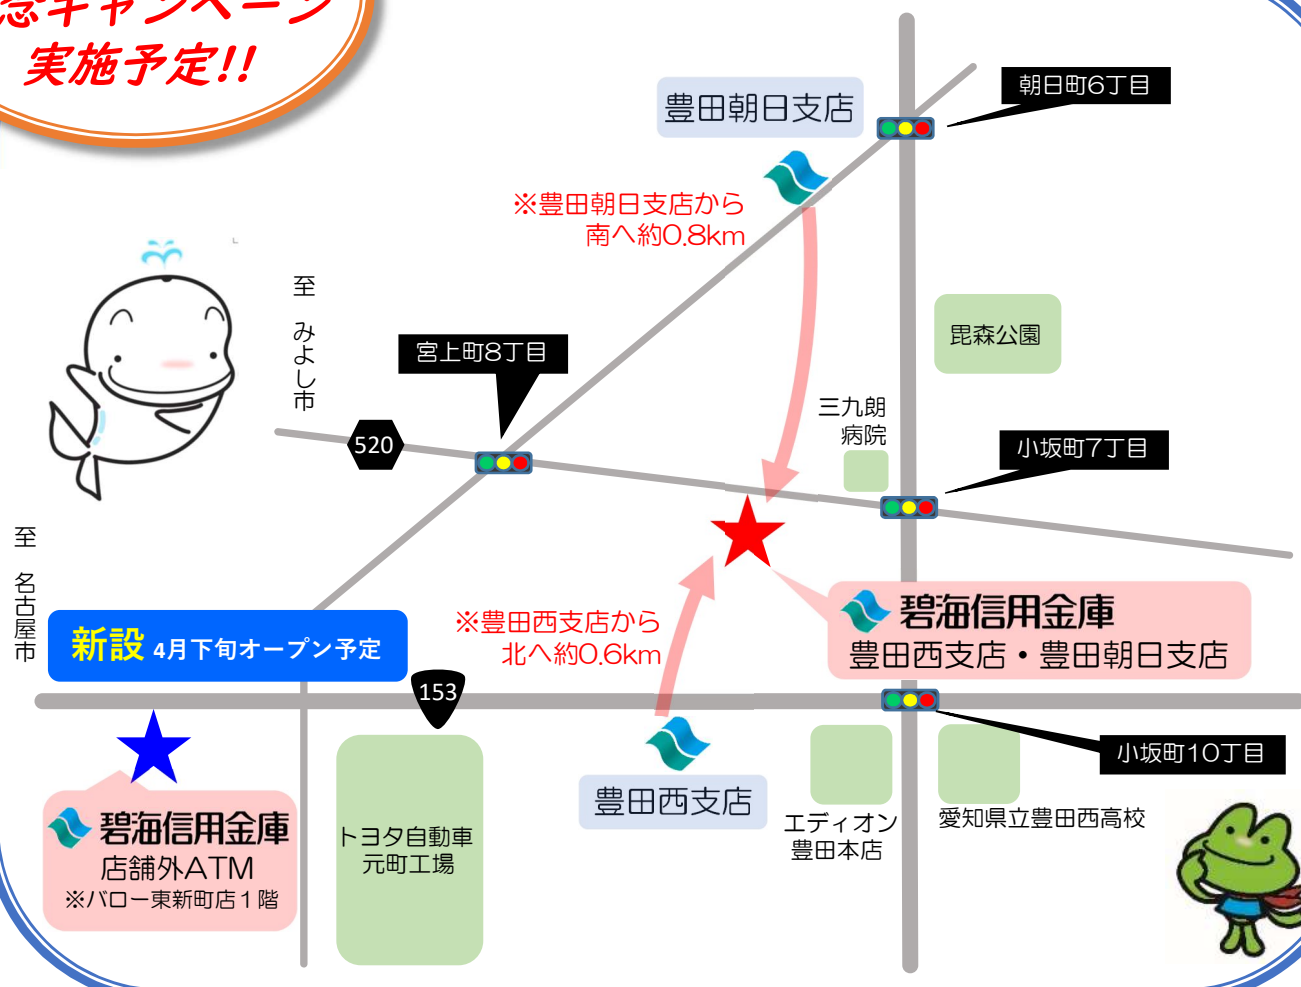

豊田西支店 & 豊田朝日支店 新築移転オープンのお知らせ

平素は碧海信用金庫豊田西支店・豊田朝日支店をご利用いただき、誠にありがとうございます。
この度、両支店は新店舗に新築移転し、**同一店舗内にて営業**することとなりました。
また、パロー東新町店 1 階には店舗外ATMを新設いたします。
引き続き変わらぬご愛顧をいただきますよう、よろしくお願い申し上げます。

※移転後もお手元の通帳、証書類は引き続きご利用いただけます。

※店番や支店名、口座番号に変更はございません。

2025年5月7日 (水)

新店舗所在地

豊田市小坂町六丁目1番1

TEL:0565-33-3133

新築移転オープン
記念キャンペーン
実施予定!!

碧海信用金庫

豊田西支店 : 0565-33-3133