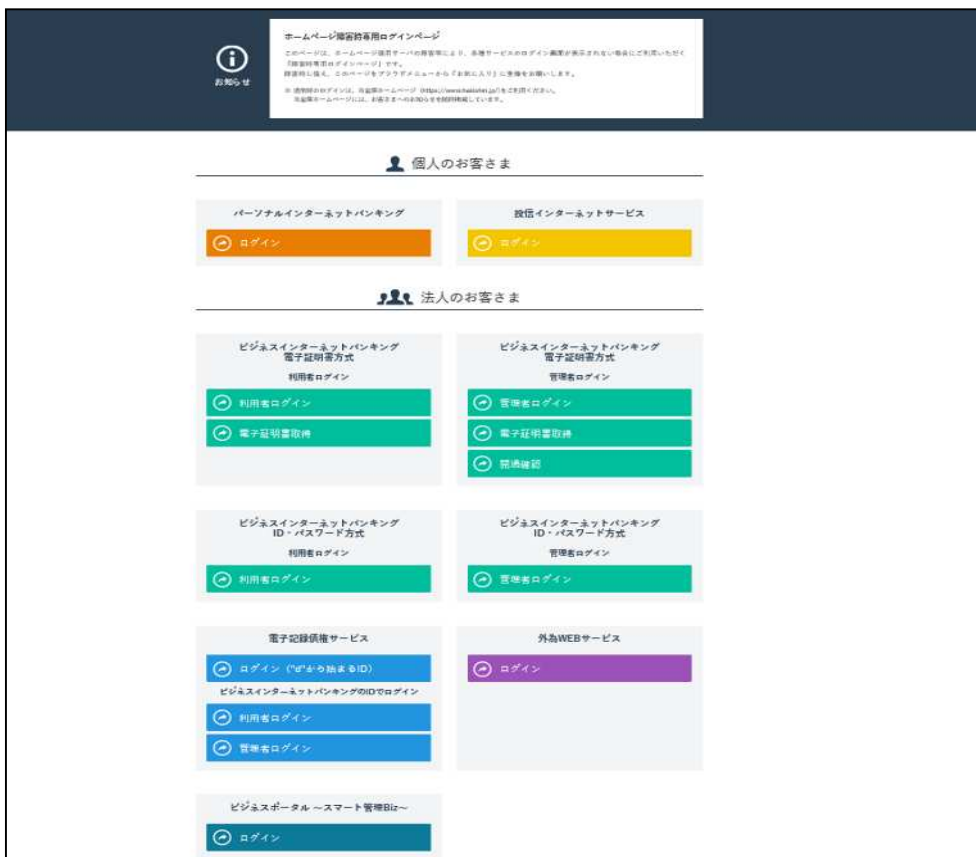

### 3. 『ホームページ障害時専用ログインページ』の「お気に入り」登録手順

#### ①当金庫ホームページ（画面はビジネスインターネットバンキングの場合）

ここをクリックしてください。『ホームページ障害時専用ログインページ』が表示されます。

#### ②ホームページ障害時専用ログインページ (<https://www.shinkin.co.jp/hekishin/login/>)

各種サービスのログインボタンを配置しています。

ログインボタンをクリックすると、当該サービスのログイン画面が開きます。

**ホームページ障害に備え、あらかじめこのページを「お気に入り」登録してください。**

※『【臨時】碧海信用金庫』として登録されます。

以上