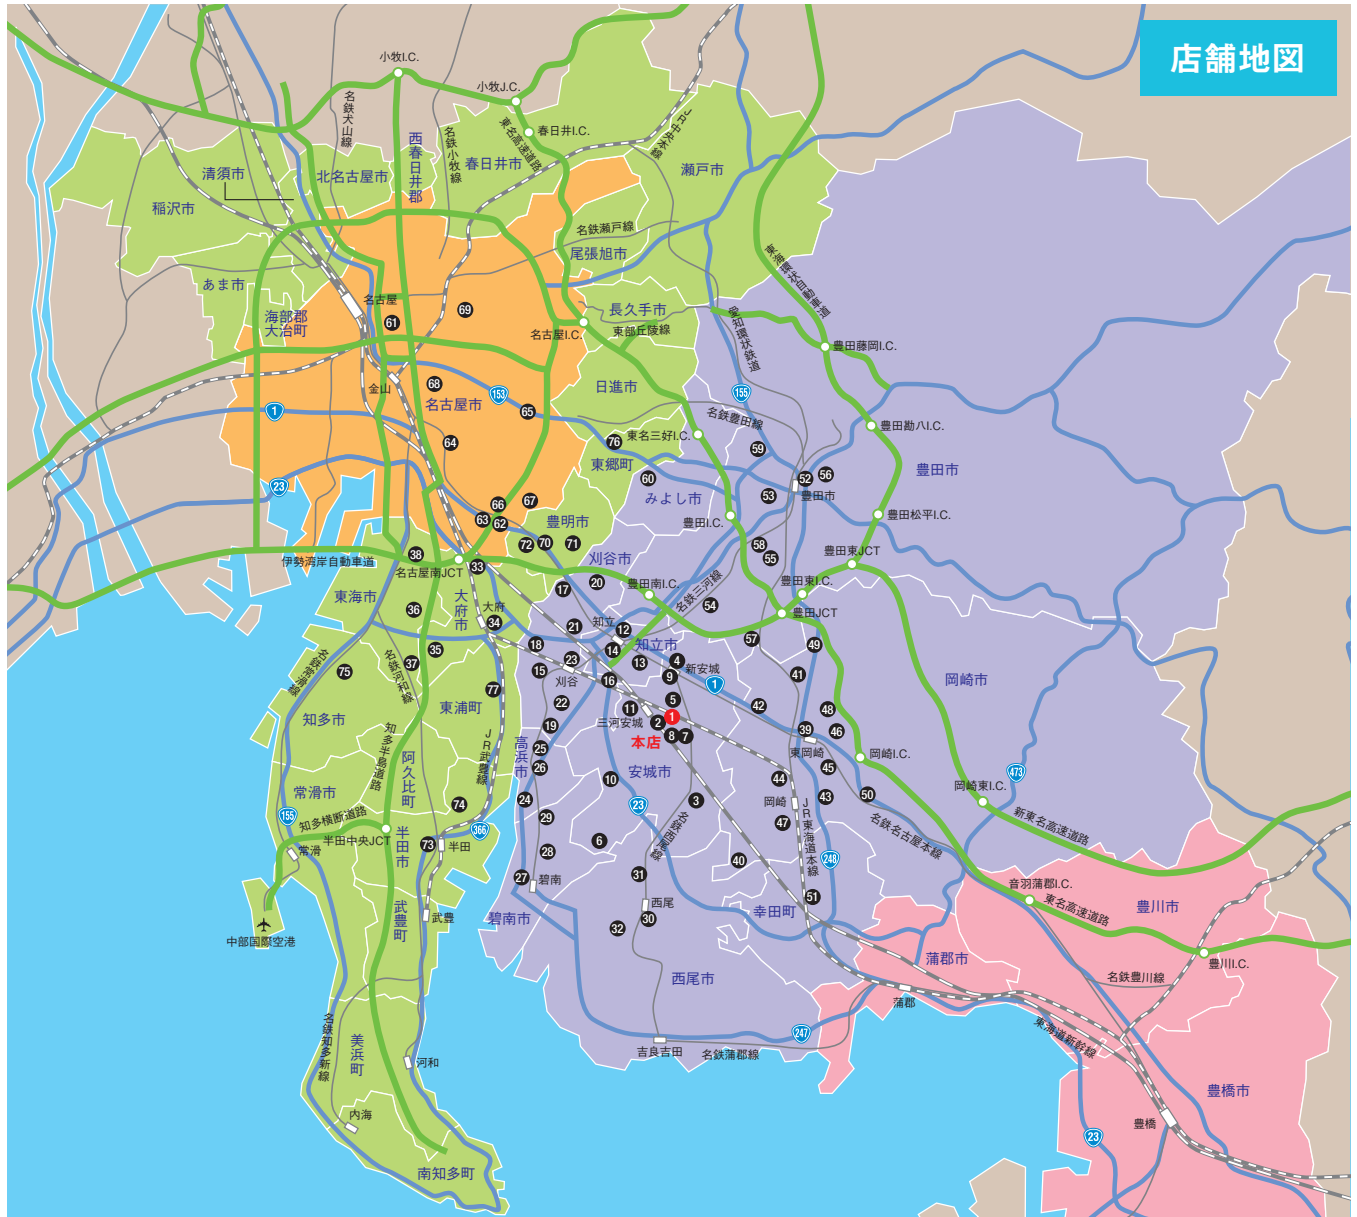

店舗ネットワーク

へきしんの店舗内ATMコーナーは、全店、平日・土曜・日曜・祝日、午前8時から午後9時まで稼働しております。

へきしんの取り組み

へきしんの経営状況

へきしんの概要

● ローンプラザ・パーソナルプラザのご案内

(2023年7月1日現在)

	お問い合わせご予約	営業日・営業時間	定休日	住所
ローンプラザ安城	☎ 0120-501-635	月火木金土日の9時～17時	水曜・祝日(土日を除く)・ 振替休日・年末年始等	安城市大東町17番11号 (サルビア支店2階)
ローンプラザ豊明	☎ 0120-512-516			豊明市前後町善江1657番地10 (豊明支店2階)
ローンプラザ岡崎竜美	☎ 0120-333-775	月火木金の9時～11時30分、 12時30分～17時	日曜・祝日(土曜を除く)・ 振替休日・年末年始等	岡崎市竜美台2丁目9番地2 (竜美丘支店1階)
ローンプラザ知立	☎ 0120-101-231	土日の9時～17時		知立市南新地3丁目6番地20 (知立南支店1階)
御園支店パーソナルプラザ	☎ 0120-501-625	平日の10時～18時 土曜の9時～17時	日曜・祝日(土曜を除く)・ 振替休日・年末年始等	名古屋市中区栄1丁目11番15号 (御園支店3階)